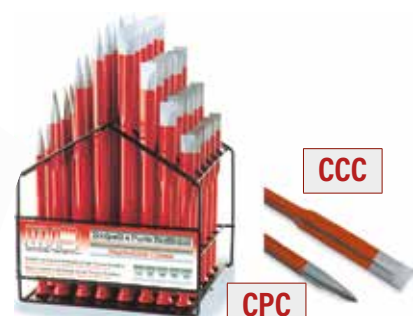

CCC
CPC

Codice	Descrizione	EURO
CCC250	Scalpello 250 mm.-Ø16	5,50
CCC300	Scalpello 300 mm.-Ø16	6,50
CCC350	Scalpello 350 mm.-Ø16	7,50
CCC400	Scalpello 400 mm.-Ø16	7,90
CPC250	Punta 250 mm.-Ø16	5,50
CPC300	Punta 300 mm.-Ø16	6,50
CPC350	Punta 350 mm.-Ø16	7,50
CPC400	Punta 400 mm.-Ø16	7,90