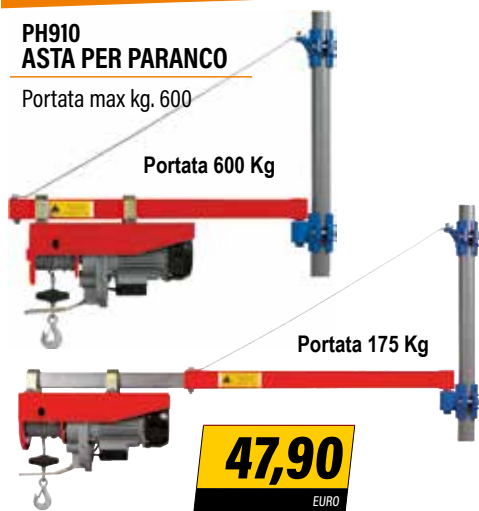

PH910 ASTA PER PARANCO

Portata max kg. 600

PH913 VERRICELLO MANUALE

Portata max kg. 540

PH914 VERRICELLO MANUALE A CINGHIA

Portata max. Kg. 540

PH905 VERRICELLO ELETTRICO 12 V

Telecomando a filo - Trazione max: per oggetti inerti Kg. 900 traino su ruote Kg. 2700