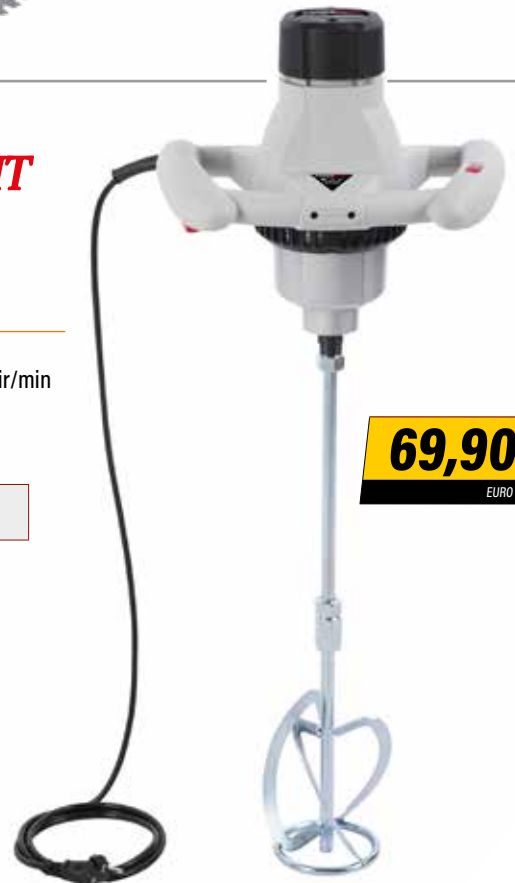

Velocità oscillazioni
28.000/min
Platello con velcro mm.
140x140x80

130 W

Oscillazioni 28.000/min

21,90
EURO

LINEA
HOBBIT

POWC6021
MISCELATORE
ELETTRICO

Attacco M14
Velocità 100-700 gir/min
Dotazione frusta
mm.120x500