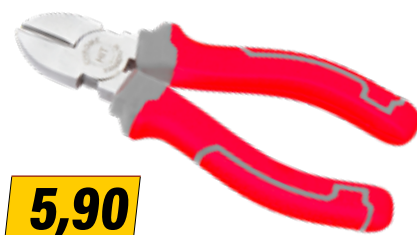

5,90
EURO

CROMO/VANADIO

SC160
TRONCHESE TAGLIO LATERALE

mm.160